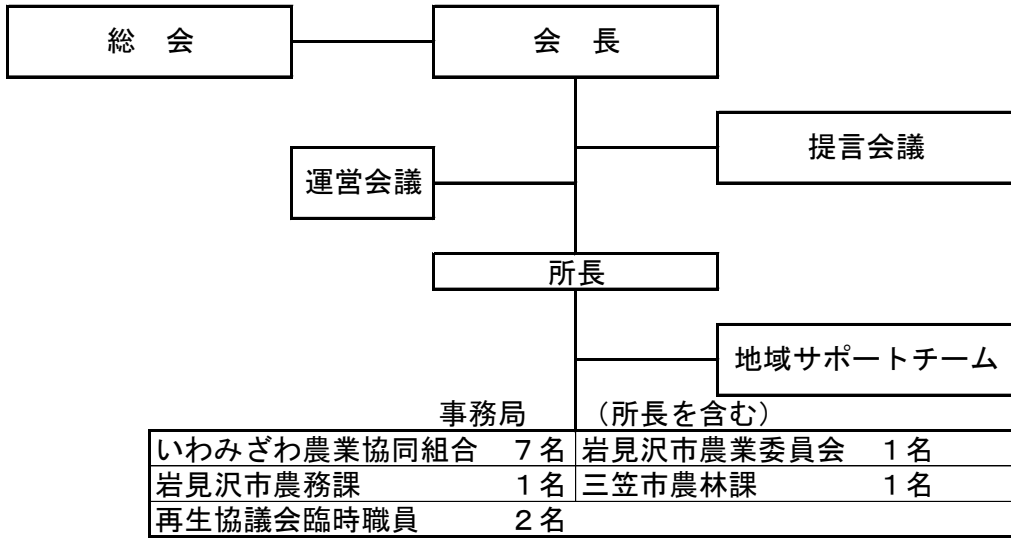

## 組織機構

事務局		(所長を含む)	
いわみざわ農業協同組合	7名	岩見沢市農業委員会	1名
岩見沢市農務課	1名	三笠市農林課	1名
再生協議会臨時職員	2名		